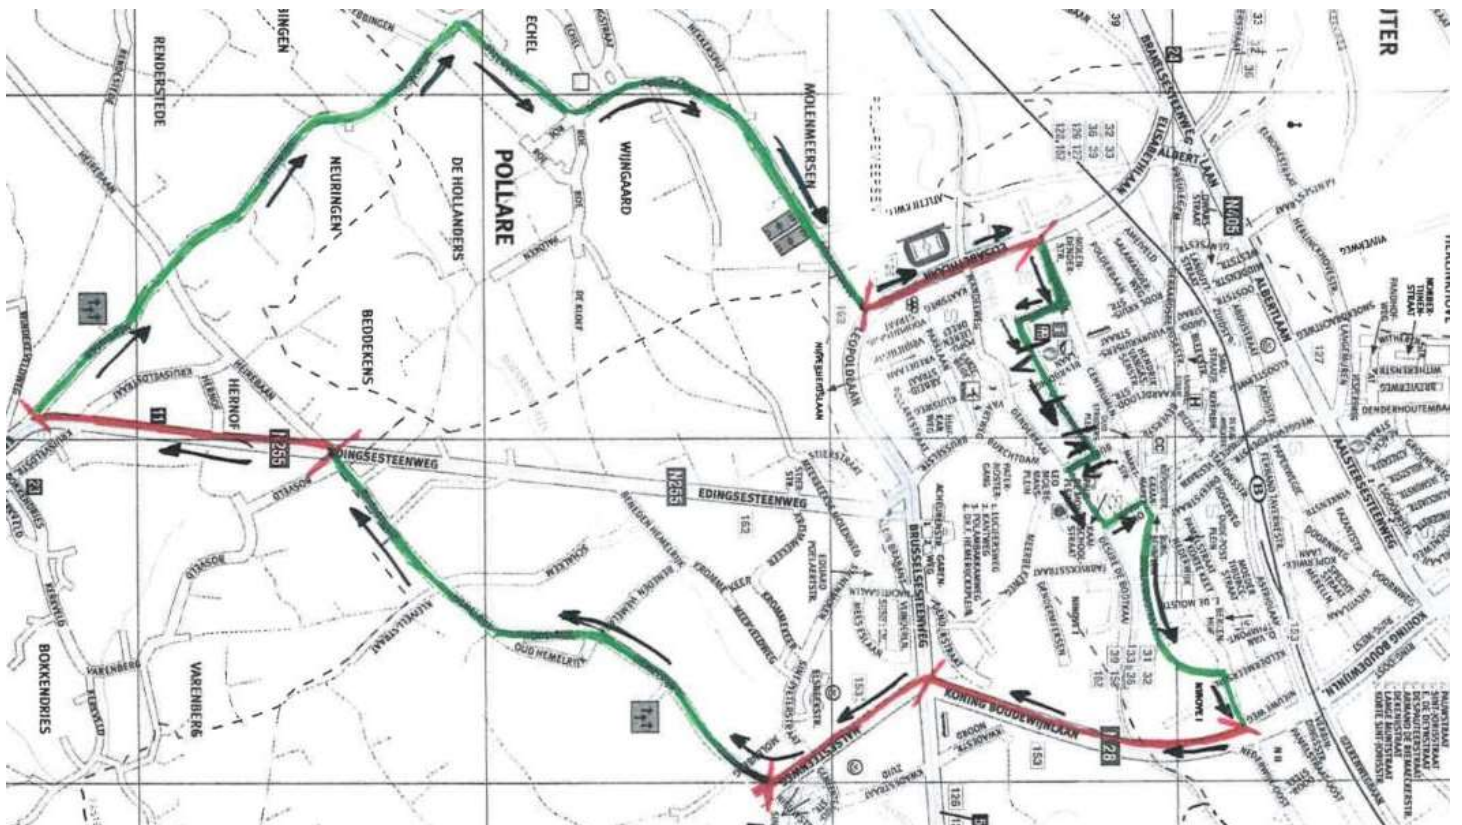

- Nederwijk t.h.v. Nieuwe Weg (geen verkeer richting centrum)
- Nieuwe Weg t.h.v. Astridlaan (geen verkeer richting Nederwijk)
- Nederwijk t.h.v. Boudewijnlaan

Om onnodige moeite en kosten (wegsleepen) te vermijden, vragen wij u om tijdig uw wagen te verplaatsen.

Met dank voor uw begrip en medewerking,

Stadsbestuur Ninove / Koninklijke Denderclub Ninove

Extra aandacht voor het volgende !!!

Indien u op de dag van de wedstrijd naar het stadscentrum Ninove wenst te komen, gelieve er rekening mee te houden dat het aangeraden is de aanrijroute via de Centrumlaan te volgen!